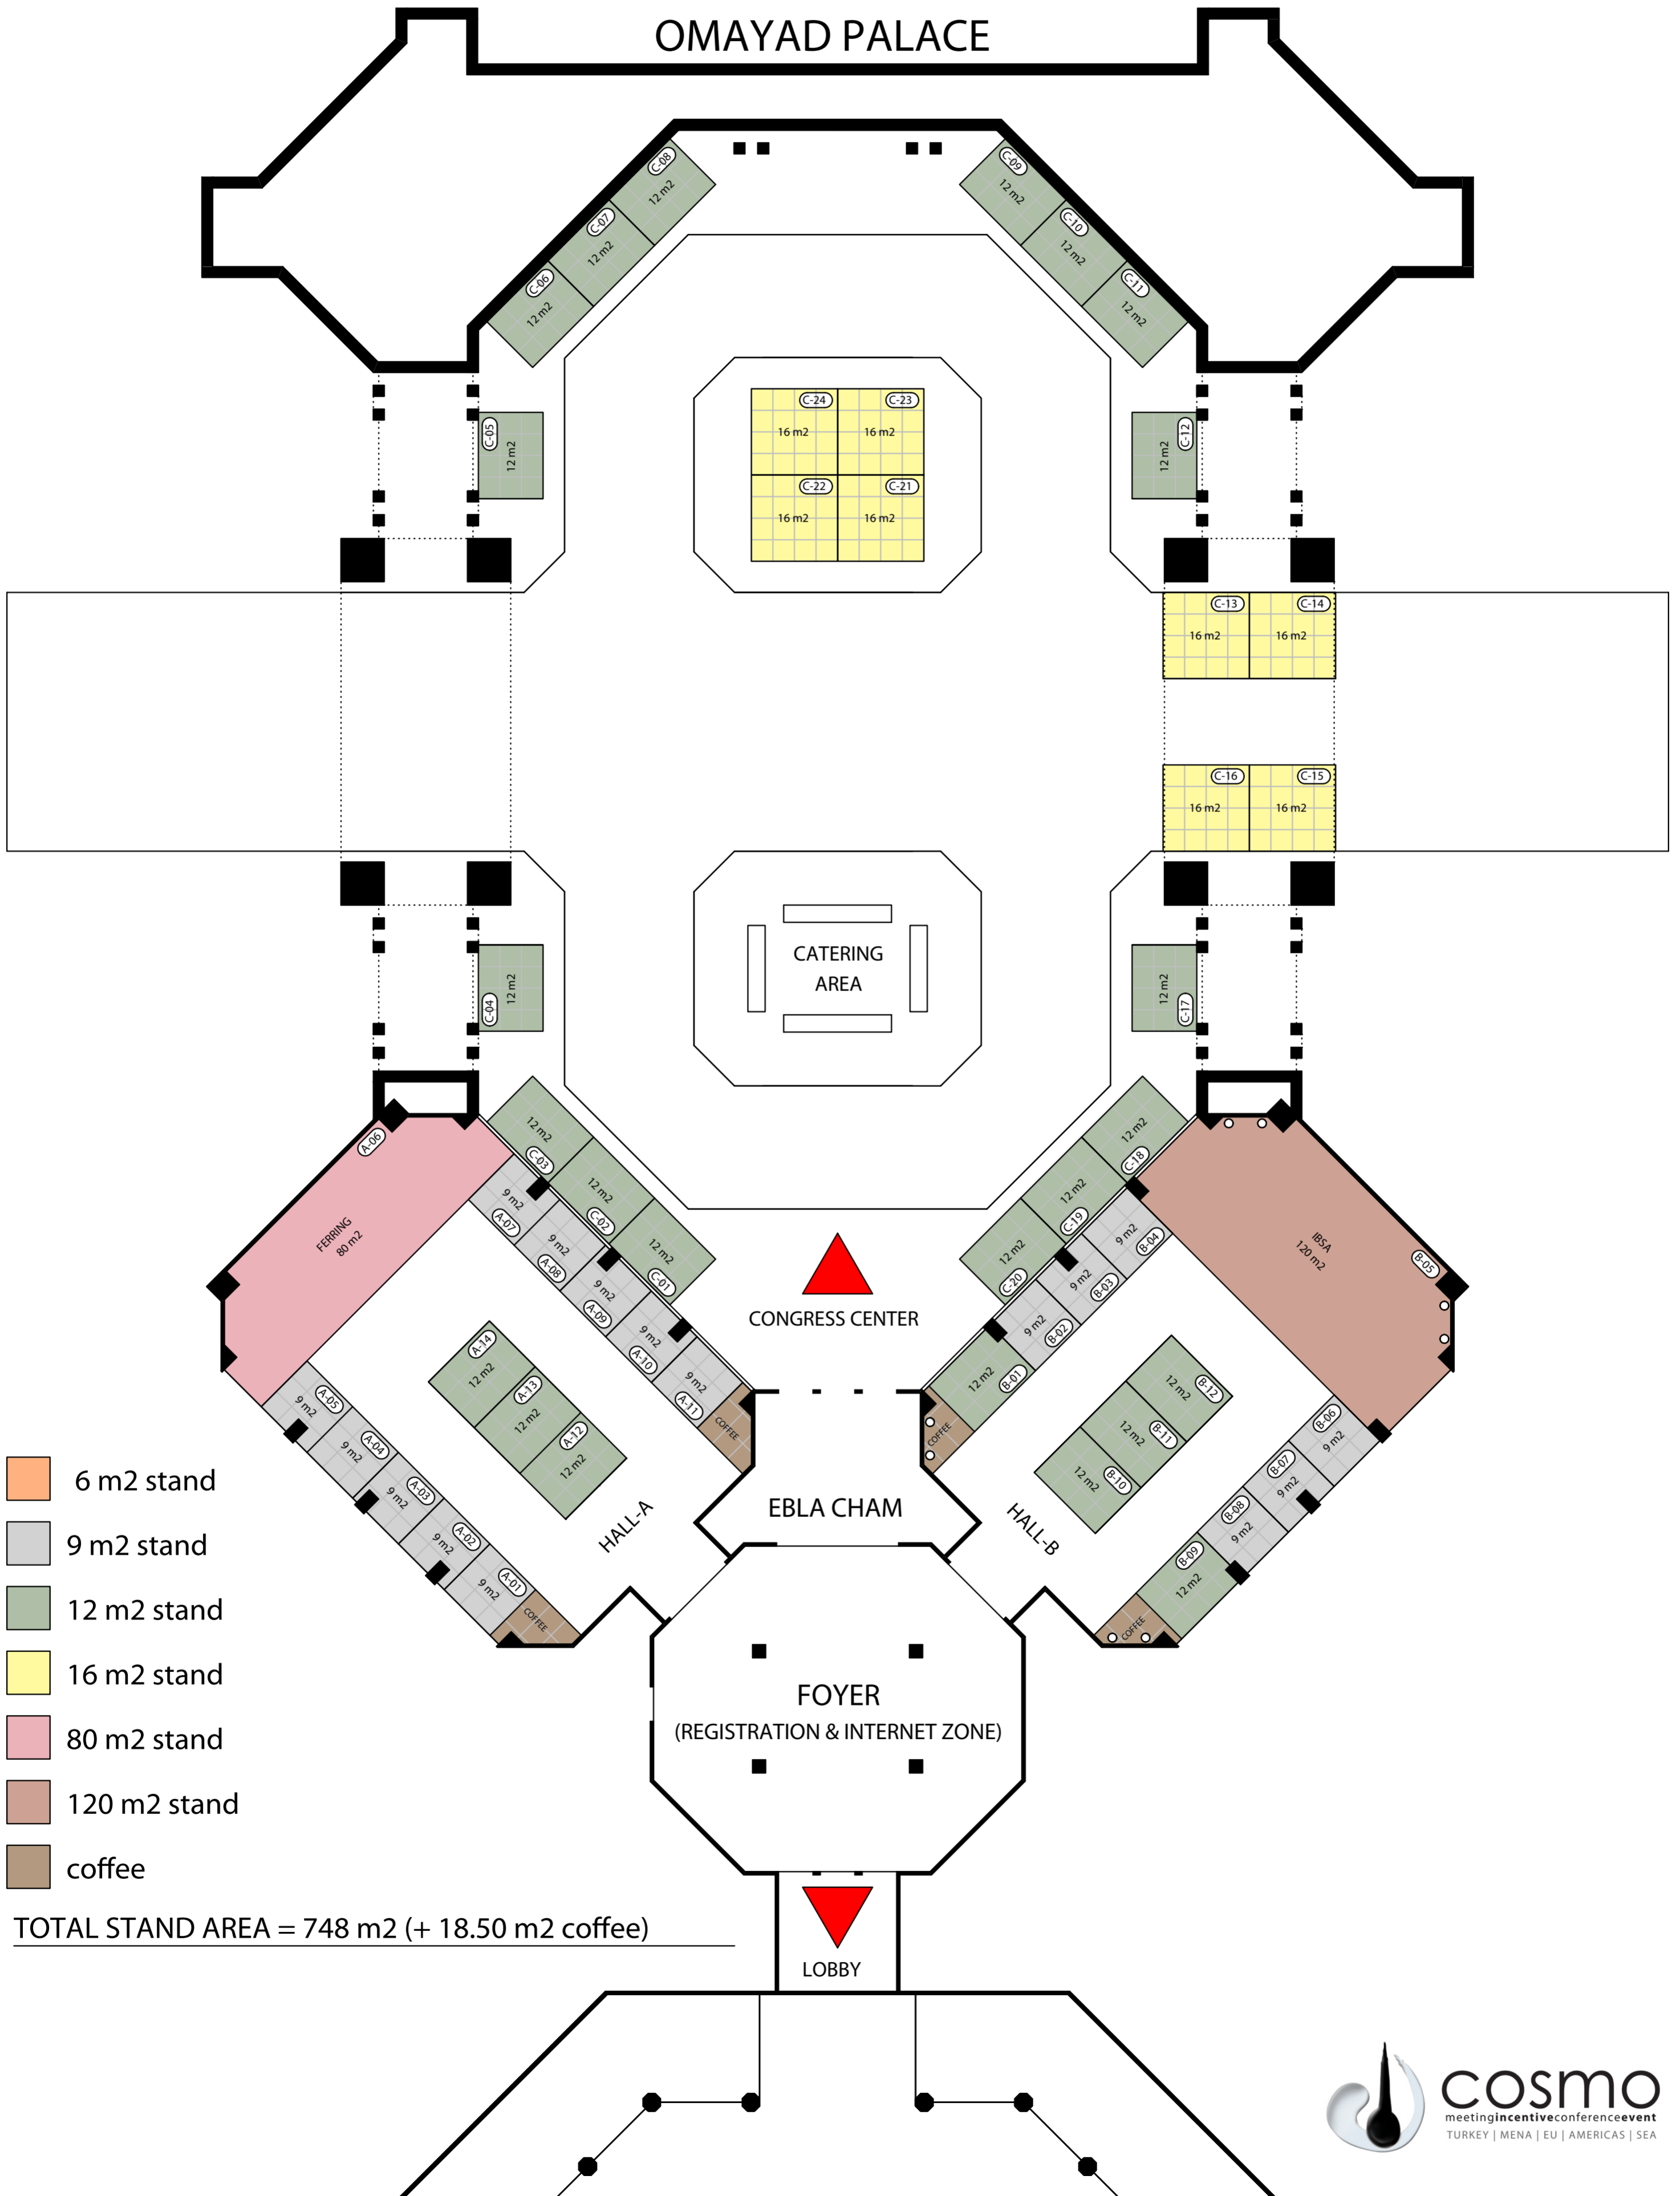

OMAYAD PALACE

- 6 m2 stand
- 9 m2 stand
- 12 m2 stand
- 16 m2 stand
- 80 m2 stand
- 120 m2 stand
- coffee

TOTAL STAND AREA = 748 m2 (+ 18.50 m2 coffee)